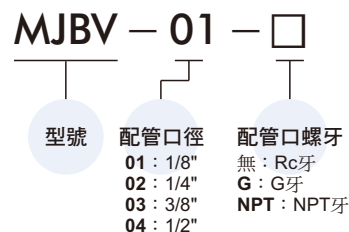

### MSL-S

## MSLC2-\* 消音節流閥

使用壓力範圍：0.1~0.7 MPa  
耐壓力：1.5 MPa

型號	A	CH	F	H		L	N
				Min.	Max.		
MSLC2-01	R1/8	12	6	28	30	9	7
MSLC2-02	R1/4	14	9	31	35	10	7
MSLC2-03	R3/8	19	10	35.5	39	10	10
MSLC2-04	R1/2	22	10	36.5	40	10	10

## MJBV-\* 止逆閥

訂購代號：

使用壓力範圍：0.1~0.7 MPa  
耐壓力：1.5 MPa

型號	A	B	C
MJBV-01	1/8"	41	14
MJBV-02	1/4"	50	16
MJBV-03	3/8"	52	21
MJBV-04	1/2"	62.5	25