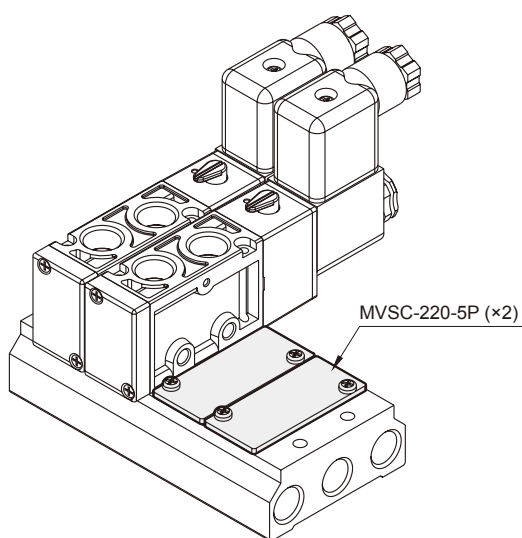

訂購代號

MVSC – 220 – 5P

型號

連座擋板

3P: 3 方口用
5P: 5 方口用

連座擋板選用表

適用型號	訂購型號	
	3P: 3 方口	5P: 5 方口
MVSC-220	MVSC-220-3P	MVSC-220-5P
MVSC-260	—	MVSC-260-5P
MVSC-300	MVSC-300-3P	MVSC-300-5P
MVSC-460	MVSC-460-3P	MVSC-460-5P
MVSC1-150	—	MVSC1-150-5P
MVSC1-180	MVSC1-180-3P	MVSC1-180-5P
MVSC1-220	MVSC-220-3P (*1)	MVSC-220-5P (*1)
MVSD1-180	—	MVSD1-180-5P
MVSE-260	—	MVSC-260-5P (*1)
MVSE-300	—	MVSE-300-5P
MVSE-500	—	MVSC-460-5P (*1)
MVSF-100	MVSF-100-3P	MVSF-100-5P
MVSP-156	—	MVSY-156-5P (*2)
MVSP-188	—	MVSY-188-5P (*2)
MVSY-100	—	MVSY-100-5P
MVSY-156	—	MVSY-156-5P
MVSY-188	—	MVSY-188-5P
MVSZ-100	—	MVSZ-100-5P
MVDY-100	MVDY-100-3P	—

*1. 與 MVSC 共用連座擋板

*2. 與 MVSY 共用連座擋板

連座擋板組件