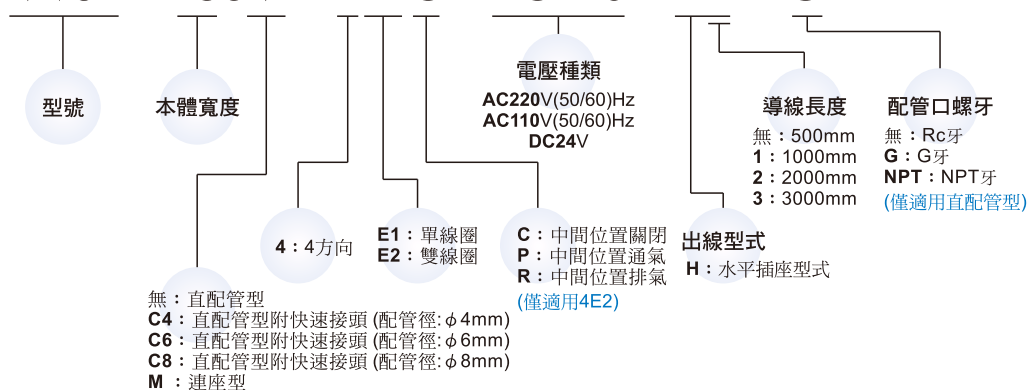

MVSP-156 系列

電磁閥

規格：

型號	4E1	4E2	4E2C.P.R
配管口徑尺寸	Rc1/8		
方口數/位置數	5口/2位置	5口/3位置	
使用流體	空氣		
使用壓力範圍	0.15~0.7 MPa	0.2~0.7 MPa	
耐壓力	1 MPa		
有效斷面積	直配管型 11 mm ²	連座型 9.5 / 14.6 / 9.5 mm ²	
	連座型 10 mm ²	7.5 / 13 / 8 mm ²	
應答時間	30 ms		
周圍溫度	+5~+50℃ (不凍結)		
定格電壓	AC110V, AC220V(50/60)Hz, DC6/12/24V		
電力消耗	AC=1.12VA, DC=0.95W		
電壓容許範圍	±10%		
絕緣等級	F 級		
重量	83g	118g	127g

閥 / 訂購代號：

MVSP - 156M - 4E2C - AC110 - H1 - G

連座 / 訂購代號：

MVSY - 156M - 5M3 - G

導線 / 訂購代號：

MVDY - 100 - WA2J2

Mindman

MVSP-156 外觀尺寸

Mindman

MVSP-156 連座

電磁閥

MVSY-156-5B*

直配管型用

連座數(N)	P	L
2	40	60
3	56	76
4	72	92
5	88	108
6	104	124
7	120	140
8	136	156
9	152	172
10	168	188

MVSY-156M-5M*

連座型用