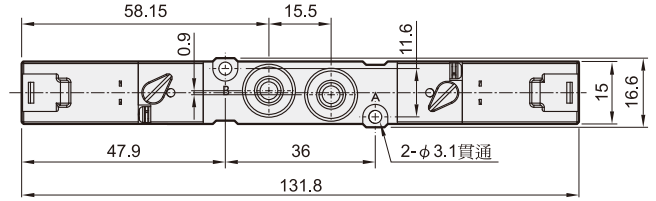

連座數(N)	P	L
2	49.5	59.5
3	67	77
4	84.5	94.5
5	102	112
6	119.5	129.5
7	137	147
8	154.5	164.5
9	172	182
10	189.5	199.5

MVSP-156 外觀尺寸

電磁閥

MVSP-156C*-4E1

MVSP-156C*-4E2

MVSP-156C*-4E2C.PR

MVSP-156-4E2C

MVSP-156-4E2P