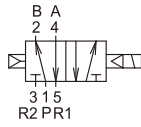

MVSP-156 系列

電磁閥

規格：

型號	4E1	4E2	4E2C.P.R
配管口徑尺寸	Rc1/8		
方口數/位置數	5口/2位置	5口/3位置	
使用流體	空氣		
使用壓力範圍	0.15~0.7 MPa	0.2~0.7 MPa	
耐壓力	1 MPa		
有效斷面積	直配管型 11 mm ²	連座型 9.5 / 14.6 / 9.5 mm ²	
	連座型 10 mm ²	7.5 / 13 / 8 mm ²	
應答時間	30 ms		
周圍溫度	+5~+50℃ (不凍結)		
定格電壓	AC110V, AC220V(50/60)Hz, DC6/12/24V		
電力消耗	AC=1.12VA, DC=0.95W		
電壓容許範圍	±10%		
絕緣等級	F 級		
重量	83g	118g	127g

閥 / 訂購代號：

MVSP - 156M - 4E2C - AC110 - H1 - G

連座 / 訂購代號：

MVSY - 156M - 5M3 - G

導線 / 訂購代號：

MVDY - 100 - WA2J2

Mindman

MVSP-156 外觀尺寸

Mindman

MVSP-156 連座

電磁閥

MVSY-156-5B*

直配管型用

連座數(N)	P	L
2	40	60
3	56	76
4	72	92
5	88	108
6	104	124
7	120	140
8	136	156
9	152	172
10	168	188

MVSY-156M-5M*

連座型用

連座數(N)	P	L
2	49.5	59.5
3	67	77
4	84.5	94.5
5	102	112
6	119.5	129.5
7	137	147
8	154.5	164.5
9	172	182
10	189.5	199.5

MVSP-156 外觀尺寸

電磁閥

MVSP-156C*-4E1

MVSP-156C*-4E2

MVSP-156C*-4E2C.PR

MVSP-156-4E2C

MVSP-156-4E2P