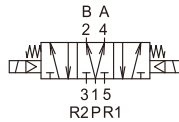

Mindman

MVSP-156 連座

電磁閥

MVSY-156-5B*

直配管型用

連座數(N)	P	L
2	40	60
3	56	76
4	72	92
5	88	108
6	104	124
7	120	140
8	136	156
9	152	172
10	168	188

MVSY-156M-5M*

連座型用

連座數(N)	P	L
2	49.5	59.5
3	67	77
4	84.5	94.5
5	102	112
6	119.5	129.5
7	137	147
8	154.5	164.5
9	172	182
10	189.5	199.5

MVSP-156 外觀尺寸

電磁閥

MVSP-156C*-4E1

MVSP-156C*-4E2

MVSP-156C*-4E2C.PR

MVSP-156-4E2C

MVSP-156-4E2P

MVSP-156-4E2R

代號	L
C4	13
C6	14
C8	18.5

Mindman

MVSP-156 安裝配件 & 分歧塊

電磁閥

支架 / 訂購代號： ※ 與 MVSY-156 共用

MVSY - 156 - 1A

型號