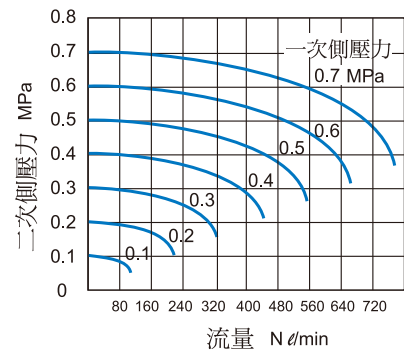

MVSP-156 系列

電磁閥

規格：

型號	4E1	4E2	4E2C.P.R
配管口徑尺寸	Rc1/8		
方口數/位置數	5口/2位置	5口/3位置	
使用流體	空氣		
使用壓力範圍	0.15~0.7 MPa	0.2~0.7 MPa	
耐壓力	1 MPa		
有效斷面積	直配管型 11 mm ²	連座型 9.5 / 14.6 / 9.5 mm ²	
	連座型 10 mm ²	7.5 / 13 / 8 mm ²	
應答時間	30 ms		
周圍溫度	+5~+50℃ (不凍結)		
定格電壓	AC110V, AC220V(50/60)Hz, DC6/12/24V		
電力消耗	AC=1.12VA, DC=0.95W		
電壓容許範圍	±10%		
絕緣等級	F 級		
重量	83g	118g	127g

電磁閥

MVSP-156-4E1

MVSP-156-4E2

MVSP-156-4E2C.PR

MVSP-156-4E2C MVSP-156-4E2P MVSP-156-4E2R

流量特性圖：

MVSP-156-4E1/4E2

MVSP-156M-4E1/4E2