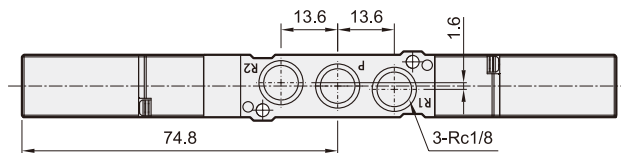

MVSP-156C*-4E2C.PR

MVSP-156-4E2C

MVSP-156-4E2P

MVSP-156-4E2R

代號	L
C4	13
C6	14
C8	18.5

Mindman