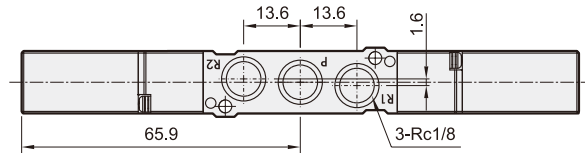

連座數(N)	P	L
2	49.5	59.5
3	67	77
4	84.5	94.5
5	102	112
6	119.5	129.5
7	137	147
8	154.5	164.5
9	172	182
10	189.5	199.5

MVSP-156 外觀尺寸

電磁閥

MVSP-156C*-4E1

MVSP-156C*-4E2

MVSP-156C*-4E2C.PR

MVSP-156-4E2C

MVSP-156-4E2P