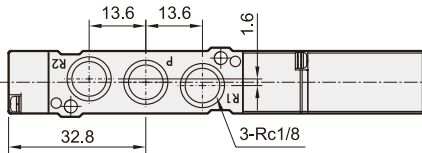

Mindman

MVSP-156 連座

電磁閥

MVSY-156-5B*

直配管型用

連座數(N)	P	L
2	40	60
3	56	76
4	72	92
5	88	108
6	104	124
7	120	140
8	136	156
9	152	172
10	168	188

MVSY-156M-5M*

連座型用

連座數(N)	P	L
2	49.5	59.5
3	67	77
4	84.5	94.5
5	102	112
6	119.5	129.5
7	137	147
8	154.5	164.5
9	172	182
10	189.5	199.5

MVSP-156 外觀尺寸

電磁閥

MVSP-156C*-4E1

MVSP-156C*-4E2

MVSP-156C*-4E2C.PR

MVSP-156-4E2C

MVSP-156-4E2P