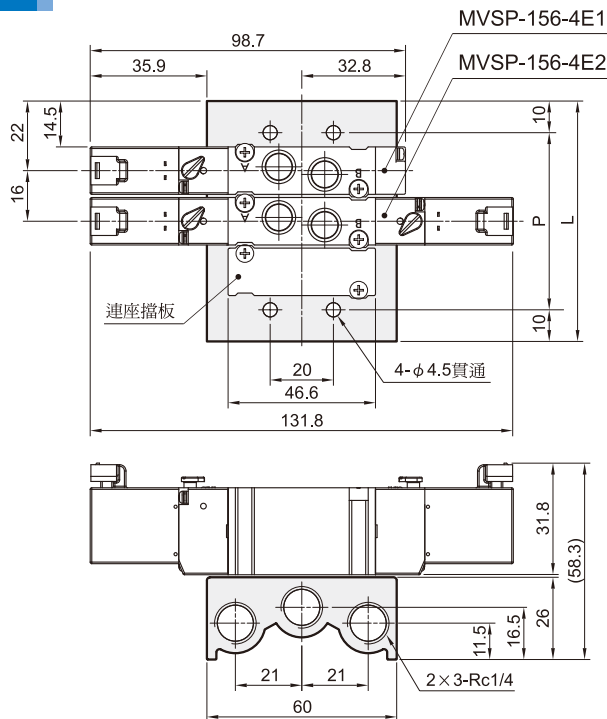

MVSP-156 系列

電磁閥

規格：

型號	4E1	4E2	4E2C.P.R
配管口徑尺寸	Rc1/8		
方口數/位置數	5口/2位置	5口/3位置	
使用流體	空氣		
使用壓力範圍	0.15~0.7 MPa	0.2~0.7 MPa	
耐壓力	1 MPa		
有效斷面積	直配管型 11 mm ²	連座型 9.5 / 14.6 / 9.5 mm ²	
	連座型 10 mm ²	7.5 / 13 / 8 mm ²	
應答時間	30 ms		
周圍溫度	+5~+50℃ (不凍結)		
定格電壓	AC110V, AC220V(50/60)Hz, DC6/12/24V		
電力消耗	AC=1.12VA, DC=0.95W		
電壓容許範圍	±10%		
絕緣等級	F 級		
重量	83g	118g	127g

閥 / 訂購代號：

MVSP - 156M - 4E2C - AC110 - H1 - G

連座 / 訂購代號：

MVSY - 156M - 5M3 - G

導線 / 訂購代號：

MVDY - 100 - WA2J2

Mindman

MVSP-156 外觀尺寸

Mindman

MVSP-156 連座

電磁閥

MVSY-156-5B*

直配管型用

連座數(N)	P	L
2	40	60
3	56	76
4	72	92
5	88	108
6	104	124
7	120	140
8	136	156
9	152	172
10	168	188

MVSY-156M-5M*

連座型用

連座數(N)	P	L
2	49.5	59.5
3	67	77
4	84.5	94.5
5	102	112
6	119.5	129.5
7	137	147
8	154.5	164.5
9	172	182
10	189.5	199.5

MVSP-156 外觀尺寸

電磁閥

MVSP-156C*-4E1

MVSP-156C*-4E2

MVSP-156C*-4E2C.PR

MVSP-156-4E2C

MVSP-156-4E2P