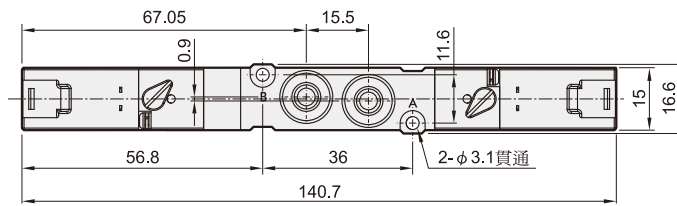

MVSP-156C*-4E2C.PR

MVSP-156-4E2C

MVSP-156-4E2P

MVSP-156-4E2R

代號	L
C4	13
C6	14
C8	18.5

Mindman