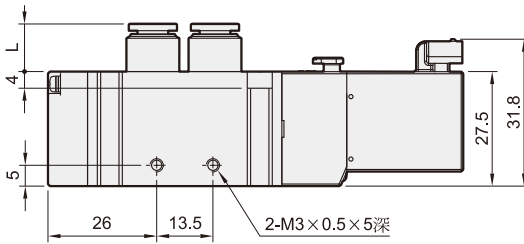

Mindman

MVSP-156 連座

電磁閥

MVSY-156-5B*

直配管型用

連座數(N)	P	L
2	40	60
3	56	76
4	72	92
5	88	108
6	104	124
7	120	140
8	136	156
9	152	172
10	168	188

MVSY-156M-5M*

連座型用

連座數(N)	P	L
2	49.5	59.5
3	67	77
4	84.5	94.5
5	102	112
6	119.5	129.5
7	137	147
8	154.5	164.5
9	172	182
10	189.5	199.5

MVSP-156 外觀尺寸

電磁閥

MVSP-156C*-4E1

MVSP-156C*-4E2

MVSP-156C*-4E2C.PR

MVSP-156-4E2C

MVSP-156-4E2P