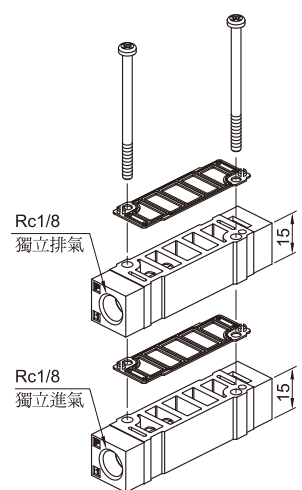

安裝配件
1A : 支架
2A : 腳架

分歧塊 / 訂購代號： ※ 與 MVSY-156 共用

MVSY - 156M - 5BP

型號

無 : 直配管型
M : 連座型

分歧塊

5B : 直配管型用
5M : 連座型用

P : 獨立進氣
R : 獨立排氣
PR : 獨立進氣+獨立排氣

MVSY-156-1A

MVSY-156-5BP

MVSY-156M-5MP

MVSY-156-5BR

MVSY-156M-5MR

MVSY-156-2A

MVSY-156-5BPR

MVSY-156M-5MPR