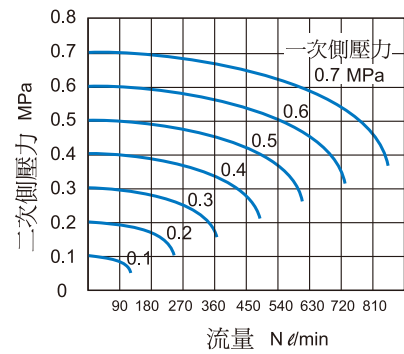

MVSP-156 系列

電磁閥

規格：

型號	4E1	4E2	4E2C.P.R
配管口徑尺寸	Rc1/8		
方口數/位置數	5口/2位置	5口/3位置	
使用流體	空氣		
使用壓力範圍	0.15~0.7 MPa	0.2~0.7 MPa	
耐壓力	1 MPa		
有效斷面積	直配管型 11 mm ²	連座型 9.5 / 14.6 / 9.5 mm ²	
	連座型 10 mm ²	7.5 / 13 / 8 mm ²	
應答時間	30 ms		
周圍溫度	+5~+50℃ (不凍結)		
定格電壓	AC110V, AC220V(50/60)Hz, DC6/12/24V		
電力消耗	AC=1.12VA, DC=0.95W		
電壓容許範圍	±10%		
絕緣等級	F 級		
重量	83g	118g	127g

電磁閥

MVSP-156-4E1

MVSP-156-4E2

MVSP-156-4E2C.PR

MVSP-156-4E2C MVSP-156-4E2P MVSP-156-4E2R

流量特性圖：

MVSP-156-4E1/4E2

MVSP-156M-4E1/4E2