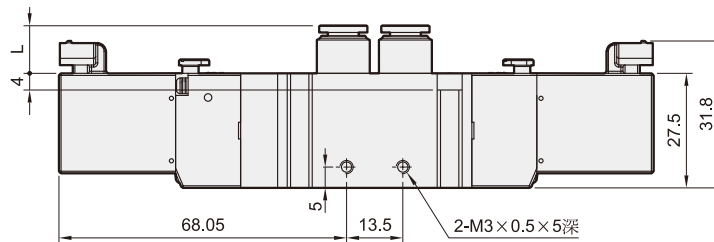

MVSP-156C*-4E2C.PR

MVSP-156-4E2C

MVSP-156-4E2P

MVSP-156-4E2R

代號	L
C4	13
C6	14
C8	18.5

Mindman