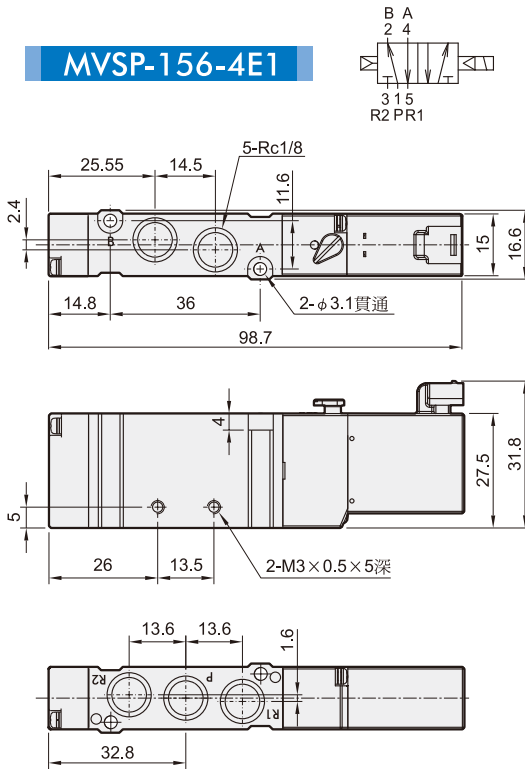

MVSP-156 外觀尺寸

電磁閥

MVSP-156-4E1