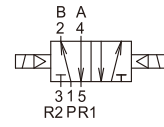

Mindman

MVSP-156 連座

電磁閥

MVSY-156-5B*

直配管型用

連座數(N)	P	L
2	40	60
3	56	76
4	72	92
5	88	108
6	104	124
7	120	140
8	136	156
9	152	172
10	168	188

MVSY-156M-5M*

連座型用

連座數(N)	P	L
2	49.5	59.5
3	67	77
4	84.5	94.5
5	102	112
6	119.5	129.5
7	137	147
8	154.5	164.5
9	172	182
10	189.5	199.5

MVSP-156 外觀尺寸

電磁閥

MVSP-156C*-4E1

MVSP-156C*-4E2

MVSP-156C*-4E2C.PR

MVSP-156-4E2C

MVSP-156-4E2P

MVSP-156-4E2R

代號	L
C4	13
C6	14
C8	18.5

Mindman

MVSP-156 安裝配件 & 分歧塊

電磁閥

支架 / 訂購代號： ※ 與 MVSY-156 共用

MVSY - 156 - 1A

型號