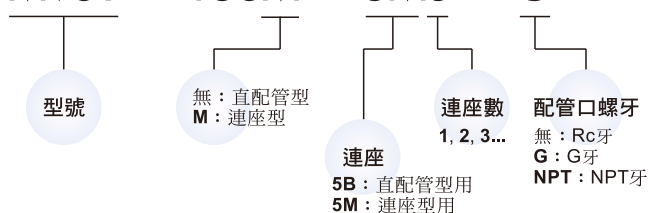

MVSP-156 系列

電磁閥

規格：

型號	4E1	4E2	4E2C.P.R
配管口徑尺寸	Rc1/8		
方口數/位置數	5口/2位置	5口/3位置	
使用流體	空氣		
使用壓力範圍	0.15~0.7 MPa	0.2~0.7 MPa	
耐壓力	1 MPa		
有效斷面積	直配管型 11 mm ²	連座型 9.5 / 14.6 / 9.5 mm ²	
	連座型 10 mm ²	7.5 / 13 / 8 mm ²	
應答時間	30 ms		
周圍溫度	+5~+50℃ (不凍結)		
定格電壓	AC110V, AC220V(50/60)Hz, DC6/12/24V		
電力消耗	AC=1.12VA, DC=0.95W		
電壓容許範圍	±10%		
絕緣等級	F 級		
重量	83g	118g	127g

閥 / 訂購代號：

MVSP - 156M - 4E2C - AC110 - H1 - G

連座 / 訂購代號：

MVSY - 156M - 5M3 - G

導線 / 訂購代號：

MVDY - 100 - WA2J2

Mindman

MVSP-156 外觀尺寸