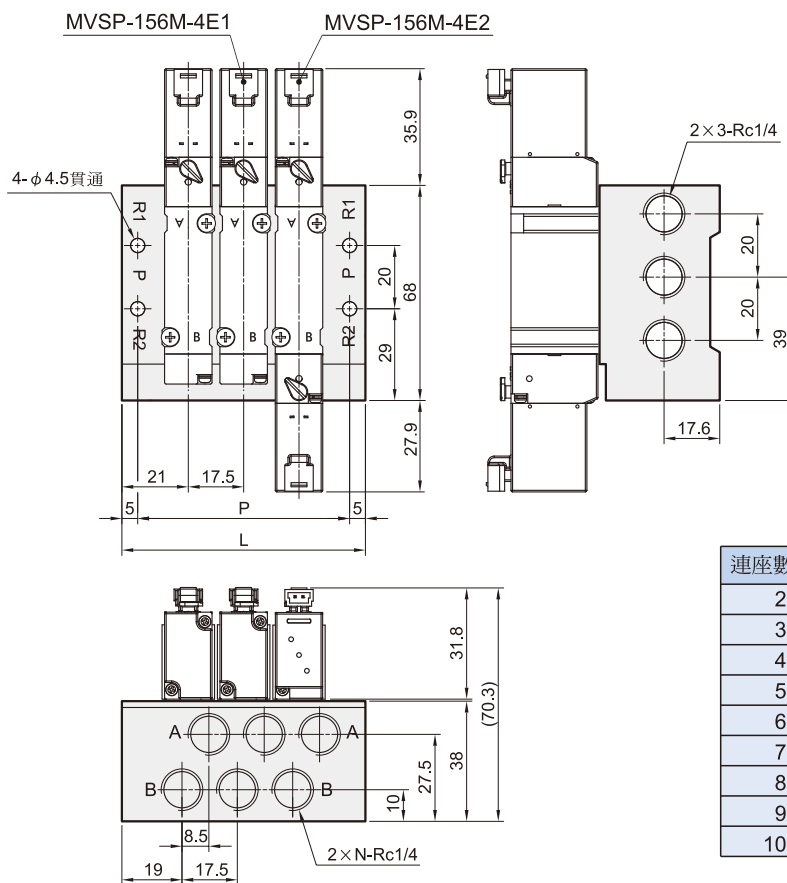

Mindman

MVSP-156 連座

電磁閥

MVSY-156-5B*

直配管型用

連座數(N)	P	L
2	40	60
3	56	76
4	72	92
5	88	108
6	104	124
7	120	140
8	136	156
9	152	172
10	168	188

MVSY-156M-5M*

連座型用

連座數(N)	P	L
2	49.5	59.5
3	67	77
4	84.5	94.5
5	102	112
6	119.5	129.5
7	137	147
8	154.5	164.5
9	172	182
10	189.5	199.5

MVSP-156 外觀尺寸

電磁閥

MVSP-156C*-4E1

MVSP-156C*-4E2

MVSP-156C*-4E2C.PR

MVSP-156-4E2C

MVSP-156-4E2P