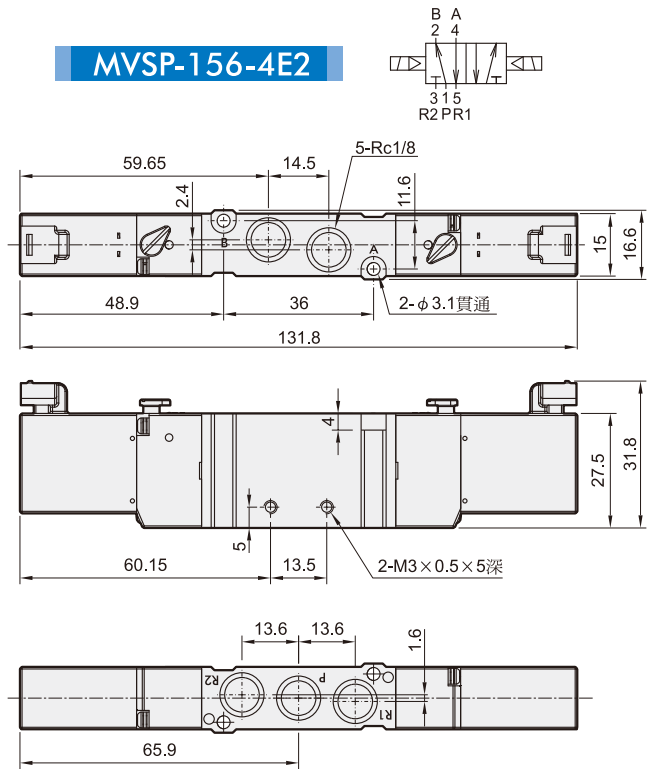

MVSP-156-4E2