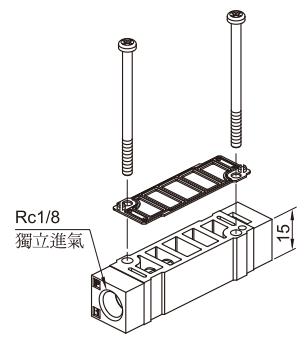

MVSY-156M-5MP