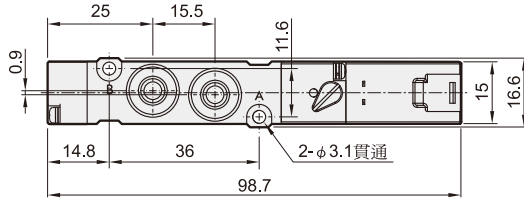

Mindman

MVSP-156 連座

電磁閥

MVSY-156-5B*

直配管型用

連座數(N)	P	L
2	40	60
3	56	76
4	72	92
5	88	108
6	104	124
7	120	140
8	136	156
9	152	172
10	168	188

MVSY-156M-5M*

連座型用

連座數(N)	P	L
2	49.5	59.5
3	67	77
4	84.5	94.5
5	102	112
6	119.5	129.5
7	137	147
8	154.5	164.5
9	172	182
10	189.5	199.5

MVSP-156 外觀尺寸

電磁閥

MVSP-156C*-4E1

MVSP-156C*-4E2

MVSP-156C*-4E2C.PR

MVSP-156-4E2C

MVSP-156-4E2P