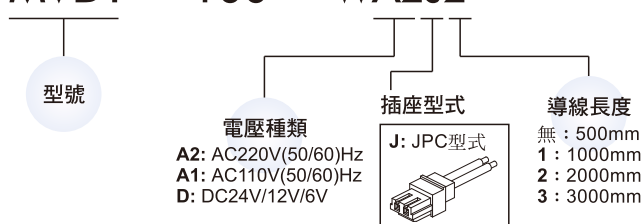

MVSP-156 系列

電磁閥

規格：

型號	4E1	4E2	4E2C.P.R
配管口徑尺寸	Rc1/8		
方口數/位置數	5口/2位置	5口/3位置	
使用流體	空氣		
使用壓力範圍	0.15~0.7 MPa	0.2~0.7 MPa	
耐壓力	1 MPa		
有效斷面積	直配管型 11 mm ²	連座型 9.5 / 14.6 / 9.5 mm ²	
	連座型 10 mm ²	7.5 / 13 / 8 mm ²	
應答時間	30 ms		
周圍溫度	+5~+50℃ (不凍結)		
定格電壓	AC110V, AC220V(50/60)Hz, DC6/12/24V		
電力消耗	AC=1.12VA, DC=0.95W		
電壓容許範圍	±10%		
絕緣等級	F 級		
重量	83g	118g	127g

閥 / 訂購代號：

MVSP - 156M - 4E2C - AC110 - H1 - G

連座 / 訂購代號：

MVSY - 156M - 5M3 - G

導線 / 訂購代號：

MVDY - 100 - WA2J2

Mindman

MVSP-156 外觀尺寸