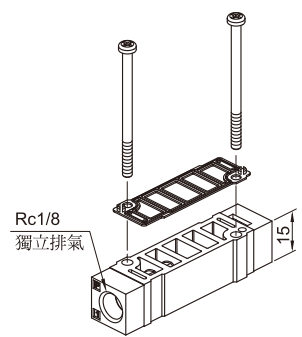

MVSY-156M-5MR