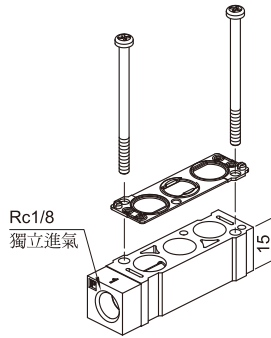

MVSY-156-5BP