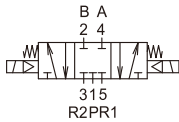

Mindman

MVSP-156 連座

電磁閥

MVSY-156-5B*

直配管型用

連座數(N)	P	L
2	40	60
3	56	76
4	72	92
5	88	108
6	104	124
7	120	140
8	136	156
9	152	172
10	168	188

MVSY-156M-5M*

連座型用

連座數(N)	P	L
2	49.5	59.5
3	67	77
4	84.5	94.5
5	102	112
6	119.5	129.5
7	137	147
8	154.5	164.5
9	172	182
10	189.5	199.5

MVSP-156 外觀尺寸

電磁閥

MVSP-156C*-4E1

MVSP-156C*-4E2

MVSP-156C*-4E2C.PR

MVSP-156-4E2C

MVSP-156-4E2P

MVSP-156-4E2R

代號	L
C4	13
C6	14
C8	18.5

Mindman

MVSP-156 安裝配件 & 分歧塊

電磁閥

支架 / 訂購代號： ※ 與 MVSY-156 共用

MVSY - 156 - 1A

型號