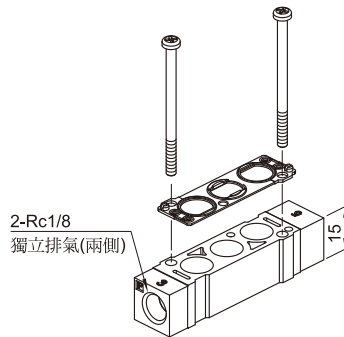

安裝配件
1A : 支架
2A : 腳架

分歧塊 / 訂購代號： ※ 與 MVSY-156 共用

MVSY - 156M - 5BP

型號

無 : 直配管型
M : 連座型

分歧塊

5B : 直配管型用
5M : 連座型用

P : 獨立進氣
R : 獨立排氣
PR : 獨立進氣+獨立排氣

MVSY-156-1A

MVSY-156-5BP

MVSY-156M-5MP

MVSY-156-5BR

MVSY-156M-5MR

MVSY-156-2A

MVSY-156-5BPR

MVSY-156M-5MPR