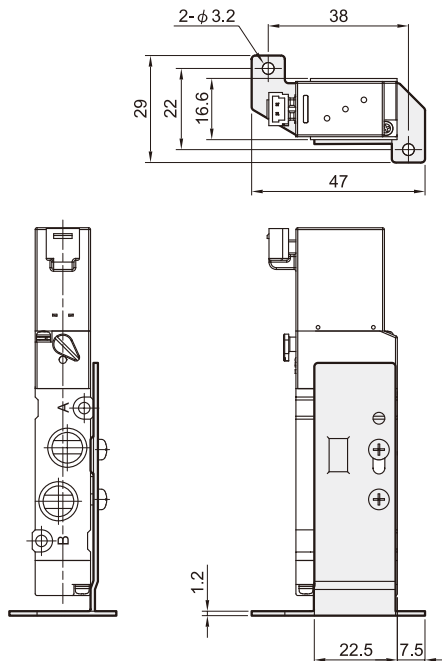

MVSY-156-2A