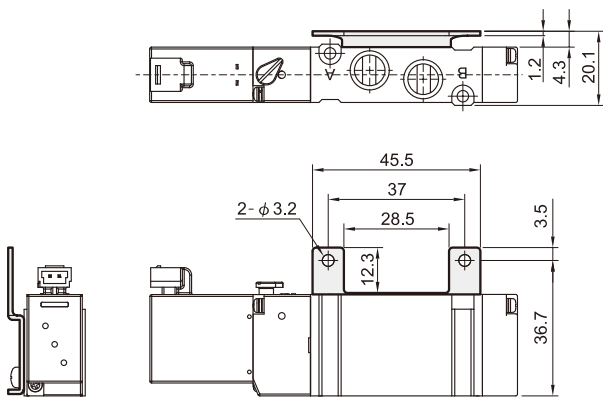

MVSP-156 安裝配件 & 分歧塊

電磁閥

支架 / 訂購代號： ※ 與 MVSY-156 共用

MVSY - 156 - 1A

型號

安裝配件
1A : 支架
2A : 腳架

分歧塊 / 訂購代號： ※ 與 MVSY-156 共用

MVSY - 156M - 5BP

型號

無 : 直配管型
M : 連座型

分歧塊

5B : 直配管型用
5M : 連座型用

P : 獨立進氣
R : 獨立排氣
PR : 獨立進氣+獨立排氣

MVSY-156-1A