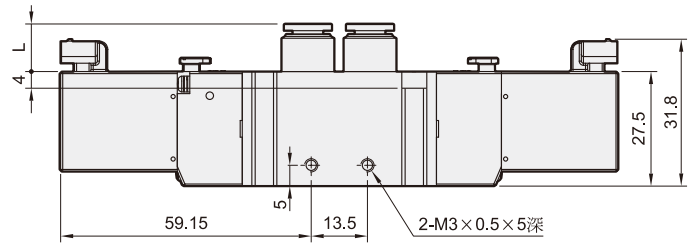

連座數(N)	P	L
2	49.5	59.5
3	67	77
4	84.5	94.5
5	102	112
6	119.5	129.5
7	137	147
8	154.5	164.5
9	172	182
10	189.5	199.5

MVSP-156 外觀尺寸

電磁閥

MVSP-156C*-4E1

MVSP-156C*-4E2

MVSP-156C*-4E2C.PR

MVSP-156-4E2C

MVSP-156-4E2P