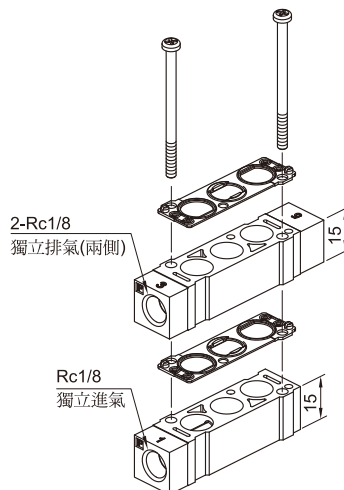

安裝配件
1A : 支架
2A : 腳架

分歧塊 / 訂購代號： ※ 與 MVSY-156 共用

MVSY - 156M - 5BP

型號

無 : 直配管型
M : 連座型

分歧塊

5B : 直配管型用
5M : 連座型用

P : 獨立進氣
R : 獨立排氣
PR : 獨立進氣+獨立排氣

MVSY-156-1A

MVSY-156-5BP

MVSY-156M-5MP

MVSY-156-5BR

MVSY-156M-5MR

MVSY-156-2A

MVSY-156-5BPR

MVSY-156M-5MPR