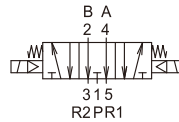

Mindman

MVSP-156 連座

電磁閥

MVSY-156-5B*

直配管型用

連座數(N)	P	L
2	40	60
3	56	76
4	72	92
5	88	108
6	104	124
7	120	140
8	136	156
9	152	172
10	168	188

MVSY-156M-5M*

連座型用

連座數(N)	P	L
2	49.5	59.5
3	67	77
4	84.5	94.5
5	102	112
6	119.5	129.5
7	137	147
8	154.5	164.5
9	172	182
10	189.5	199.5

MVSP-156 外觀尺寸

電磁閥

MVSP-156C*-4E1

MVSP-156C*-4E2

MVSP-156C*-4E2C.PR

MVSP-156-4E2C

MVSP-156-4E2P

MVSP-156-4E2R

代號	L
C4	13
C6	14
C8	18.5

Mindman

MVSP-156 安裝配件 & 分歧塊

電磁閥

支架 / 訂購代號： ※ 與 MVSY-156 共用

MVSY - 156 - 1A

型號