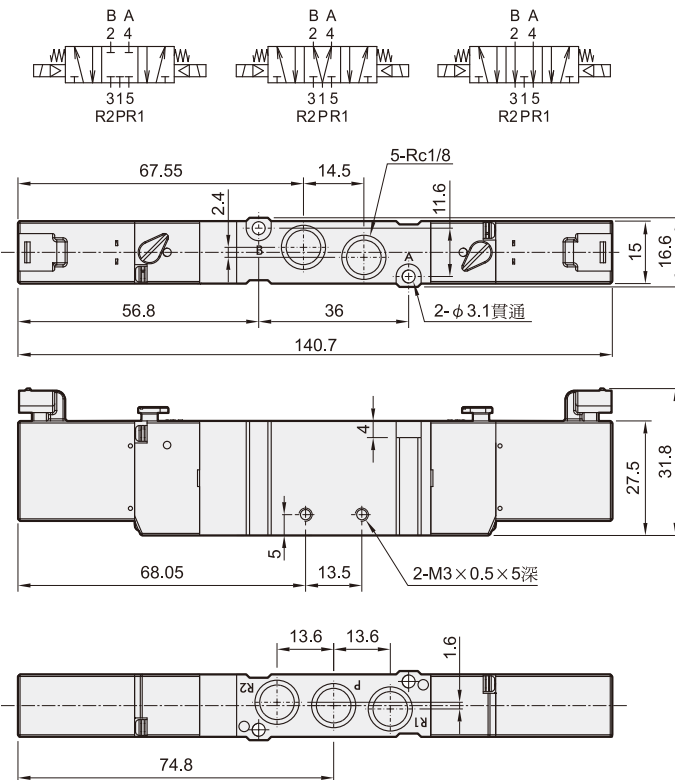

MVSP-156-4E2C.PR

MVSP-156-4E2C   MVSP-156-4E2P   MVSP-156-4E2R