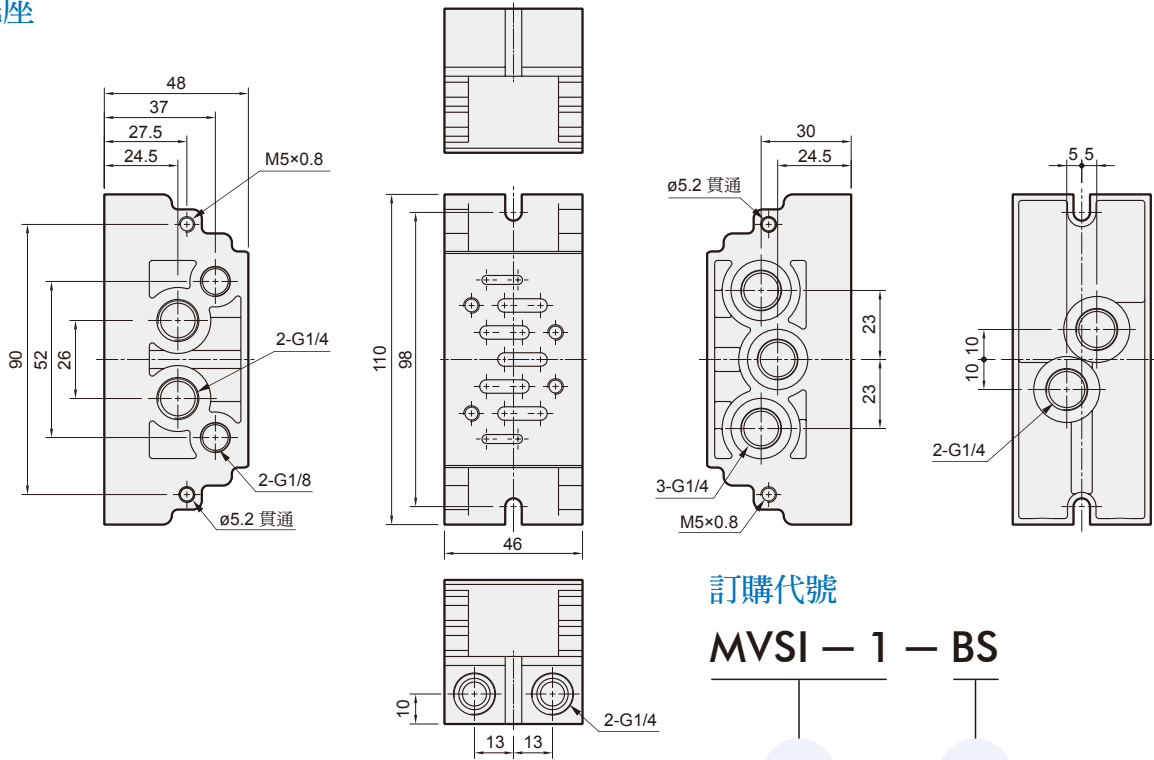

MVSI 側孔型底座 / 連座

ISO-1 電磁閥

Mindman

底座

訂購代號

MVSI — 1 — BS

型號

底座