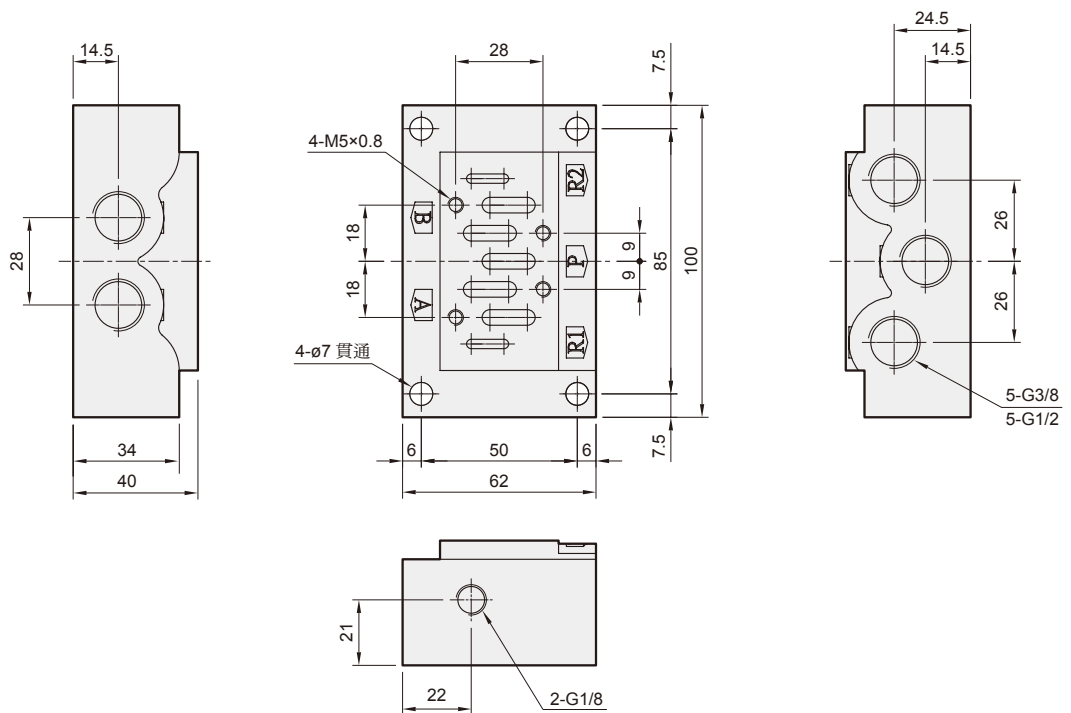

### 訂購代號

MVSI - 1 - B - 8A

型號

底座

配管口徑代號

8A: G1/4  
10A: G3/8  
15A: G1/2

10A

15A

# MVSI 側孔型底座 / 連座

ISO-1 電磁閥

Mindman