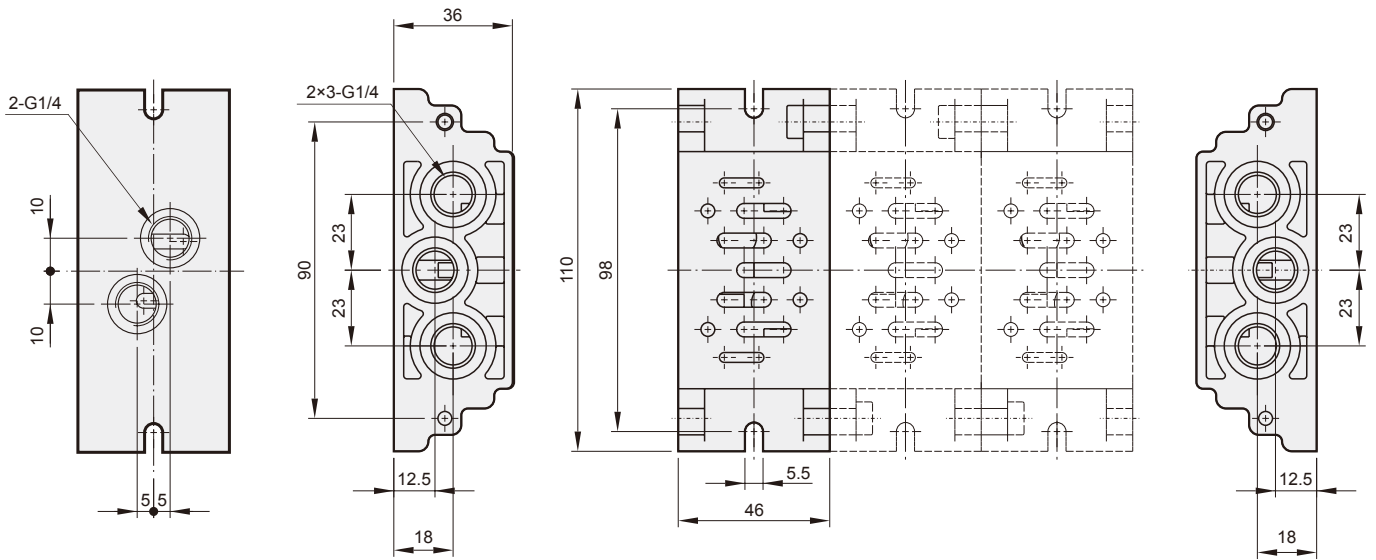

連座

訂購代號

MVSI - 1 - M2

型號

連座

連座數
1, 2, 3...