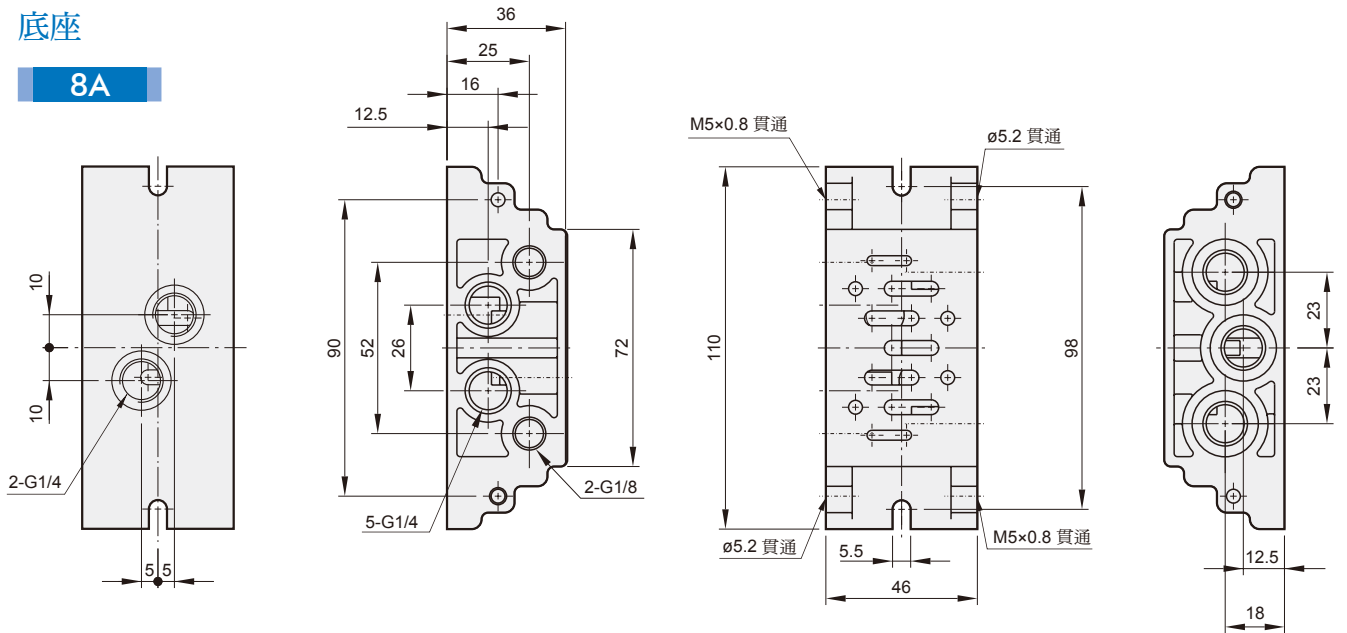

### 底座

8A

### 訂購代號

MVSI - 1 - B - 8A

型號

底座

配管口徑代號

8A: G1/4  
10A: G3/8  
15A: G1/2

10A

15A

# MVSI 側孔型底座 / 連座

ISO-1 電磁閥

Mindman