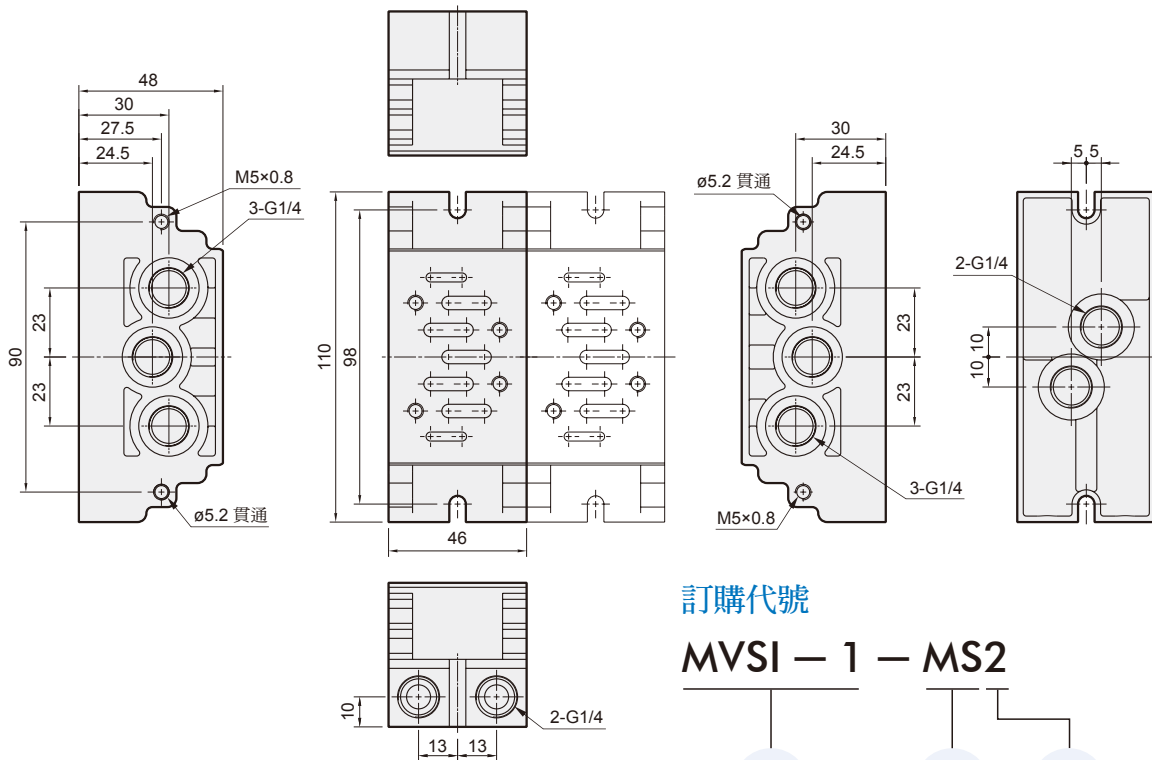

連座

訂購代號

MVSI — 1 — MS2

型號

連座

連座數
2, 3...