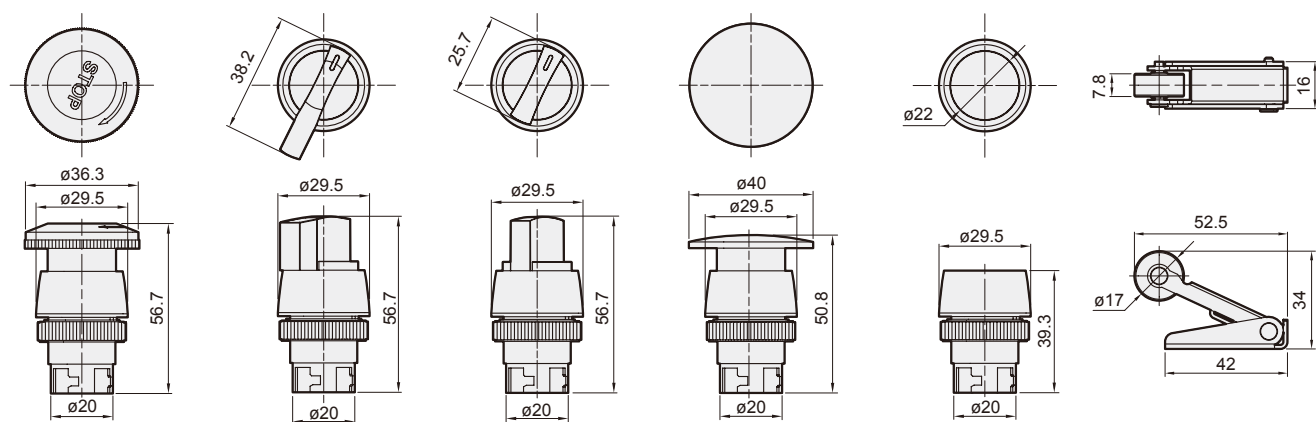

PB-22

大頭按鈕開關

PP-22

平頭按鈕開關

R1

滾輪式操縱桿

EB-25/30

連鎖按鈕開關

LB-25/30

長柄選擇開關

TB-25/30

旋轉選擇開關

PB-25/30

大頭按鈕開關

PP-25/30

平頭按鈕開關

() : 表安裝孔徑 -30 型式尺寸