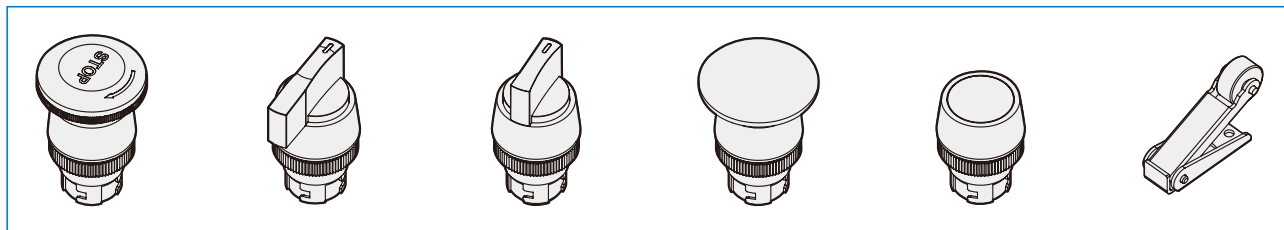

PB-22

大頭按鈕開關

PP-22

平頭按鈕開關

R1

滾輪式操縱桿

EB-25/30

連鎖按鈕開關

LB-25/30

長柄選擇開關

TB-25/30

旋轉選擇開關

PB-25/30

大頭按鈕開關

PP-25/30

平頭按鈕開關