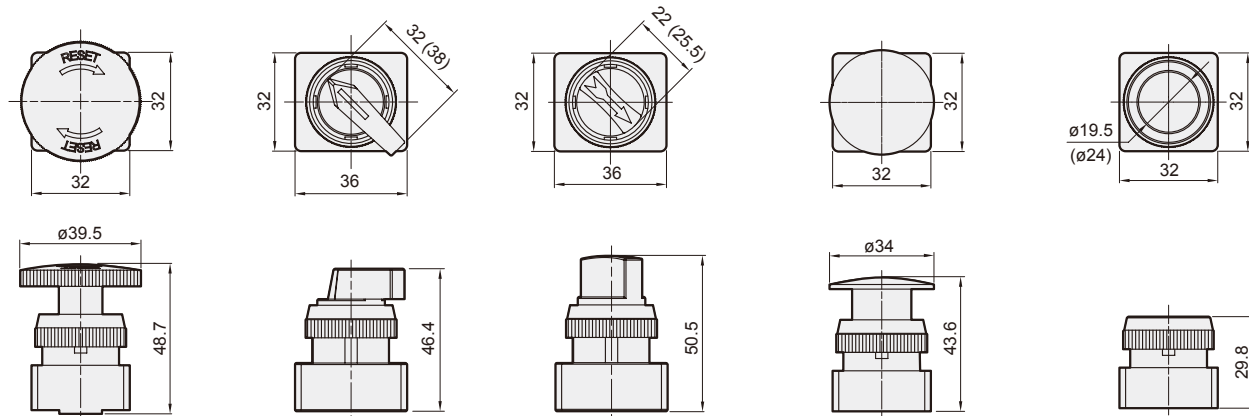

LB-25/30

長柄選擇開關

TB-25/30

旋轉選擇開關

PB-25/30

大頭按鈕開關

PP-25/30

平頭按鈕開關

() : 表安裝孔徑 -30 型式尺寸