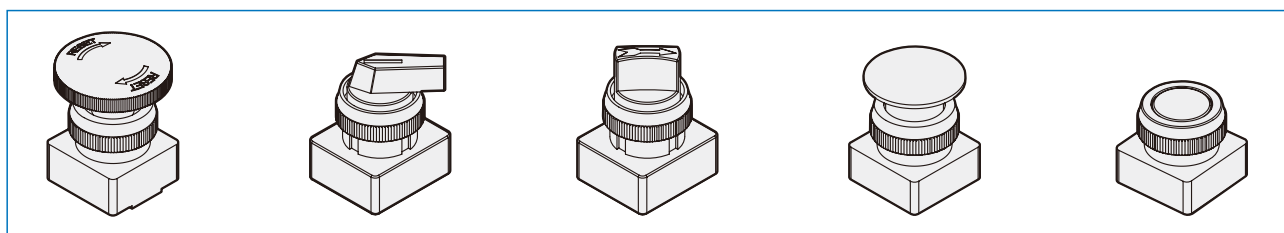

LB-25/30

長柄選擇開關

TB-25/30

旋轉選擇開關

PB-25/30

大頭按鈕開關

PP-25/30

平頭按鈕開關