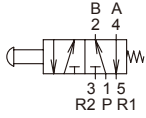

MVHA-41* 系列

手動閥

規格

型號	MVHA-41V	MVHA-41P	MVHA-41PP
配管口徑代號	6A		
配管口徑尺寸	Rc1/8		
方口數	5 口		
位置數	2 位置		
使用流體	空氣		
使用壓力範圍	0~0.9 MPa		
有效斷面積	5.5 mm ²		
周圍溫度	-5~+60°C (不凍結)		
重量	64 g	58 g	76 g

訂購代號

MVHA - 41V - G

型號

4: 4 方向 (5 方口)

V: 凸輪式搖桿型
P: 單側按鈕型
PP: 雙側按鈕型

配管口螺牙
無: Rc 牙
G: G 牙
NPT: NPT 牙

MVHA-41V

MVHA-41* 外觀尺寸

手動閥

MVHA-41P

MVHA-41PP