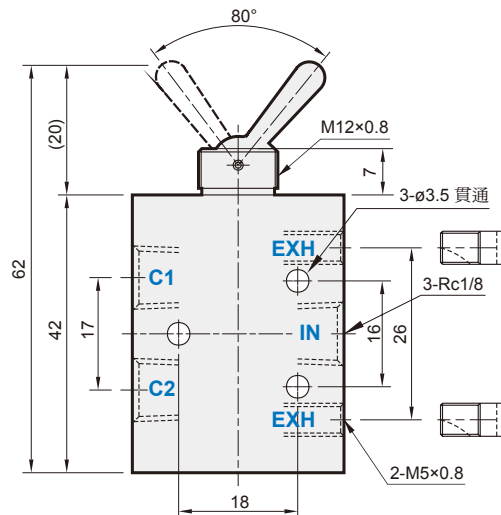

MVHA-41* 系列

手動閥

規格

型號	MVHA-41V	MVHA-41P	MVHA-41PP
配管口徑代號	6A		
配管口徑尺寸	Rc1/8		
方口數	5 口		
位置數	2 位置		
使用流體	空氣		
使用壓力範圍	0~0.9 MPa		
有效斷面積	5.5 mm ²		
周圍溫度	-5~+60°C (不凍結)		
重量	64 g	58 g	76 g

訂購代號

MVHA - 41V - G

型號

4: 4 方向 (5 方口)

V: 凸輪式搖桿型
P: 單側按鈕型
PP: 雙側按鈕型

配管口螺牙
無: Rc 牙
G: G 牙
NPT: NPT 牙

MVHA-41V

MVHA-41* 外觀尺寸

手動閥

MVHA-41P

MVHA-41PP