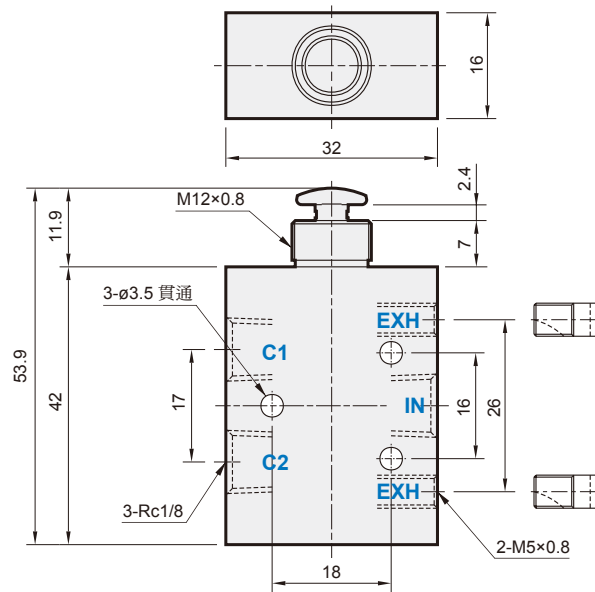

MVHA-41* 系列

手動閥

規格

型號	MVHA-41V	MVHA-41P	MVHA-41PP
配管口徑代號	6A		
配管口徑尺寸	Rc1/8		
方口數	5 口		
位置數	2 位置		
使用流體	空氣		
使用壓力範圍	0~0.9 MPa		
有效斷面積	5.5 mm ²		
周圍溫度	-5~+60°C (不凍結)		
重量	64 g	58 g	76 g

訂購代號

MVHA - 41V - G

型號

4: 4 方向 (5 方口)

V: 凸輪式搖桿型
P: 單側按鈕型
PP: 雙側按鈕型

配管口螺牙
無: Rc 牙
G: G 牙
NPT: NPT 牙

MVHA-41V

MVHA-41* 外觀尺寸

手動閥

MVHA-41P

MVHA-41PP