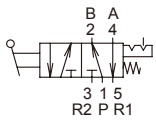

MVHA-41* 系列

手動閥

規格

型號	MVHA-41V	MVHA-41P	MVHA-41PP
配管口徑代號	6A		
配管口徑尺寸	Rc1/8		
方口數	5 口		
位置數	2 位置		
使用流體	空氣		
使用壓力範圍	0~0.9 MPa		
有效斷面積	5.5 mm ²		
周圍溫度	-5~+60°C (不凍結)		
重量	64 g	58 g	76 g

訂購代號

MVHA - 41V - G

型號

4: 4 方向 (5 方口)

V: 凸輪式搖桿型
P: 單側按鈕型
PP: 雙側按鈕型

配管口螺牙
無: Rc 牙
G: G 牙
NPT: NPT 牙

MVHA-41V

MVHA-41* 外觀尺寸

手動閥

MVHA-41P

MVHA-41PP