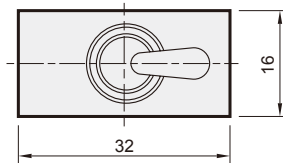

MVHA-41* 系列

手動閥

規格

型號	MVHA-41V	MVHA-41P	MVHA-41PP
配管口徑代號	6A		
配管口徑尺寸	Rc1/8		
方口數	5 口		
位置數	2 位置		
使用流體	空氣		
使用壓力範圍	0~0.9 MPa		
有效斷面積	5.5 mm ²		
周圍溫度	-5~+60°C (不凍結)		
重量	64 g	58 g	76 g

訂購代號

MVHA - 41V - G

型號

4: 4 方向 (5 方口)

V: 凸輪式搖桿型
P: 單側按鈕型
PP: 雙側按鈕型

配管口螺牙
無: Rc 牙
G: G 牙
NPT: NPT 牙

MVHA-41V

MVHA-41* 外觀尺寸

手動閥

MVHA-41P

MVHA-41PP