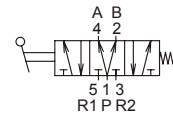

MVHB-220-4TVP-SP