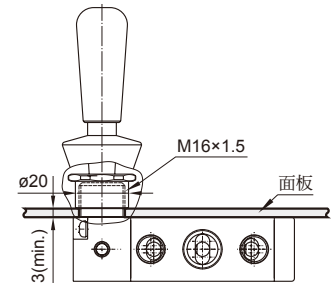

# MVHB-220 系列

手動閥

規格

型號	MVHB-220-4TV MVHB-220-4TV-SP	MVHB-220-4TV* MVHB-220-4TV*-SP
配管口徑代號	8A (Rc1/4)	
配管口徑尺寸	Rc1/4	
方口數	5 口	
位置數	2 位置	3 位置
使用流體	空氣	
使用壓力範圍	0~0.8 MPa	
有效斷面積	18 mm <sup>2</sup>	16 mm <sup>2</sup>
周圍溫度	-5~+60°C (不凍結)	
重量	193 g	234 g

訂購代號

MVHB - 220 - 4TVC - SP - M - G

型號

本體寬度

4: 4 方向  
(5 方口)

彈簧  
復歸型

無: 標準型  
M: 面板安裝型

配管口螺牙  
無: Rc 牙  
G: G 牙  
NPT: NPT 牙

無: 5 口 2 位  
C: 中間位置關閉 (5 口 3 位)  
P: 中間位置通氣 (5 口 3 位)  
R: 中間位置排氣 (5 口 3 位)

面板安裝型