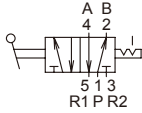

MVHB-220-4TV