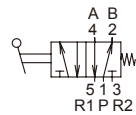

MVHB-220-4TV-SP