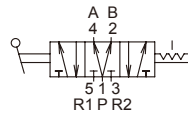

MVHB-220-4TVP