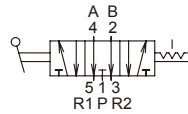

MVHB-220-4TVR