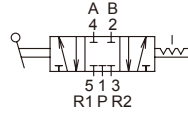

MVHB-220-4TVC