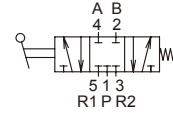

MVHB-220-4TVC-SP