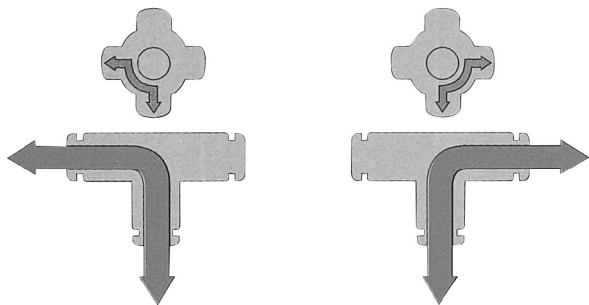

2

3

① 型號

② 配管徑(ϕD_1) & ③ 配管徑(ϕD_2)：

編號	4	6	8	10	12
尺寸	$\phi 4\text{mm}$	$\phi 6\text{mm}$	$\phi 8\text{mm}$	$\phi 10\text{mm}$	$\phi 12\text{mm}$

圖示：將旋塞旋轉90°，即對流通路作切換

規格：

使用流體	空氣
使用壓力範圍	0~7 kgf/cm ²
使用真空壓力(負壓)	-750 mmHg(10Torr)
使用溫度範圍	0~60℃

HBV

聯管型
Union Type

型式
HBV ϕD_1 - ϕD_2

HBV6-6	HBV10-10
HBV8-6	HBV12-10
HBV8-8	HBV12-12