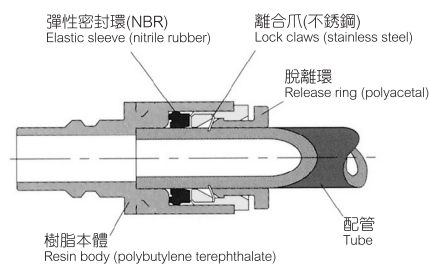

1 型號：

CPS：套筒(socket)
CPP：柱塞(plug)

2 有效斷面積規格：(套筒/柱塞)

15：有效斷面積15mm²

3 套筒外形： 柱塞外形：

M：分隔型 L：彎頭型
無記號：直式 無記號：直式

4 配管徑/牙徑：

編號	配管徑			管用錐型牙		
	6	8	10	01	02	03
尺寸	φ6mm	φ8mm	φ10mm	R 1/8	R 1/4	R 3/8

5 色彩

W：象牙
B：黑

規格：

使用流體	空氣
使用壓力範圍	0~9 kgf/cm ²
使用溫度範圍	0~60℃

構造圖：

套筒(Socket)

CPS 直式快速配管型 Tube Fitting Type		CPS 分隔型 Bulkhead Type		CPS 直式錐牙型 Taper Thread Type	
型式 CPS15-φ D□		型式 CPS15M-φ D□		型式 CPS15-R□	
CPS15-6□	CPS15-10□	CPS15-8□		CPS15-01□	CPS15-03□
CPS15-8□				CPS15-02□	

柱塞(Plug)

CPP 直式快速配管型 Straight Tube Fitting Type		CPP 直式錐牙型 Straight Taper Thread Type		CPP 彎頭快速配管型 Elbow Tube Fitting Type	
型式 CPP15-φ D□		型式 CPP15-R		型式 CPP15L-φ D□	
CPP15-6□	CPP15-10□	CPP15-01	CPP15-03	CPP15L-6□	CPP15L-10□
CPP15-8□		CPP15-02		CPP15L-8□	