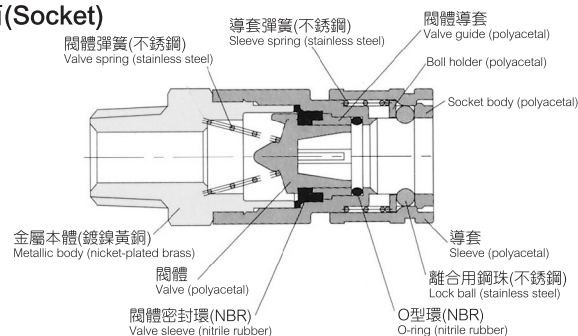

1 型號：

CPS：套筒(socket)
CPP：柱塞(plug)

2 有效斷面積規格：(套筒/柱塞)

15：有效斷面積15mm²

3 套筒外形： 柱塞外形：

M：分隔型 L：彎頭型
無記號：直式 無記號：直式

4 配管徑/牙徑：

編號	配管徑			管用錐型牙		
	6	8	10	01	02	03
尺寸	φ6mm	φ8mm	φ10mm	R 1/8	R 1/4	R 3/8

5 色彩

W：象牙
B：黑

規格：

使用流體	空氣
使用壓力範圍	0~9 kgf/cm ²
使用溫度範圍	0~60℃

構造圖：

套筒(Socket)

CPS 直式快速配管型 Tube Fitting Type		CPS 分隔型 Bulkhead Type		CPS 直式錐牙型 Taper Thread Type	
型式 CPS15-φ D□		型式 CPS15M-φ D□		型式 CPS15-R□	
CPS15-6□	CPS15-10□	CPS15-8□		CPS15-01□	CPS15-03□
CPS15-8□				CPS15-02□	

柱塞(Plug)

CPP 直式快速配管型 Straight Tube Fitting Type		CPP 直式錐牙型 Straight Taper Thread Type		CPP 彎頭快速配管型 Elbow Tube Fitting Type	
型式 CPP15-φ D□		型式 CPP15-R		型式 CPP15L-φ D□	
CPP15-6□	CPP15-10□	CPP15-01	CPP15-03	CPP15L-6□	CPP15L-10□
CPP15-8□		CPP15-02		CPP15L-8□	